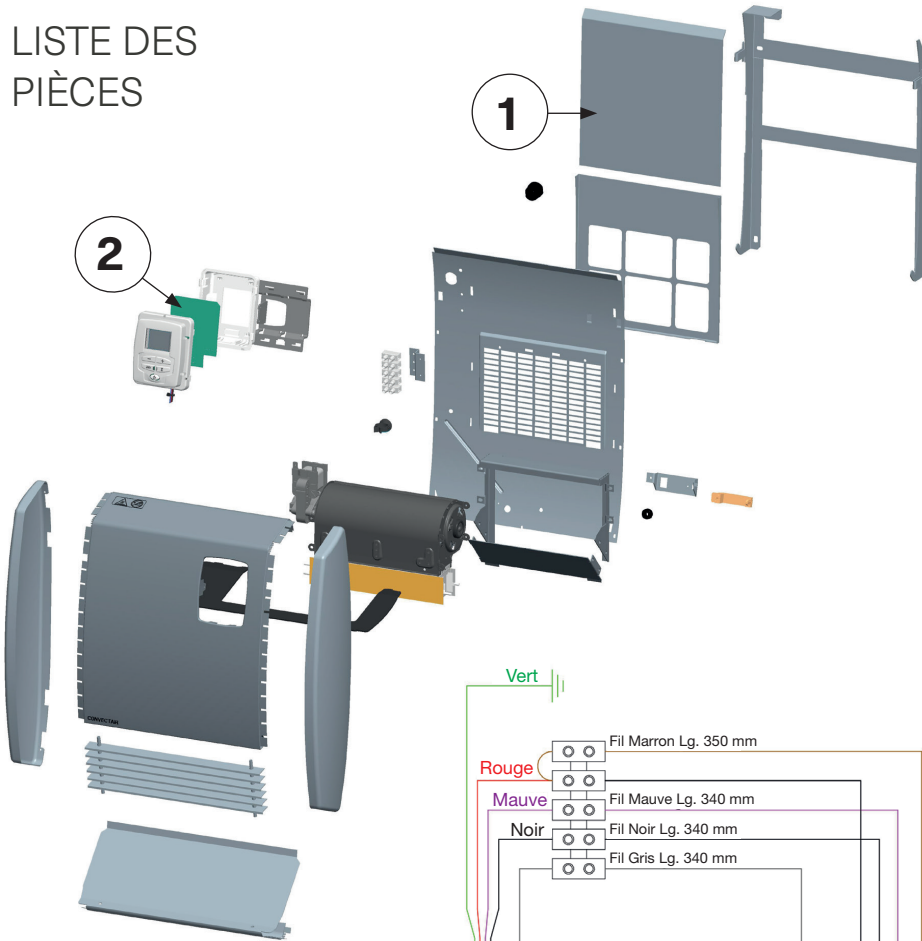

Calypso

Chauffage soufflant avec thermostat programmable

Puissance régulière de 1000 W (standard)

Puissance maximale de 2000 W (minuterie)

LISTE DES PIÈCES

SCHÉMA ELECTRIQUE

Pour une utilisation fiable et garantie, Convector recommande l'installation par un maître électricien, en conformité avec les codes nationaux et locaux en vigueur. Consultez convector.ca pour connaître les plus récentes mises à jour des notices d'installation de nos appareils.

#	Description	Numéro de pièce précédent	Numéro de commande
1	Filtre	S321CC00520	500004296
2	Carte de puissance	S13FAA0820A	500004272