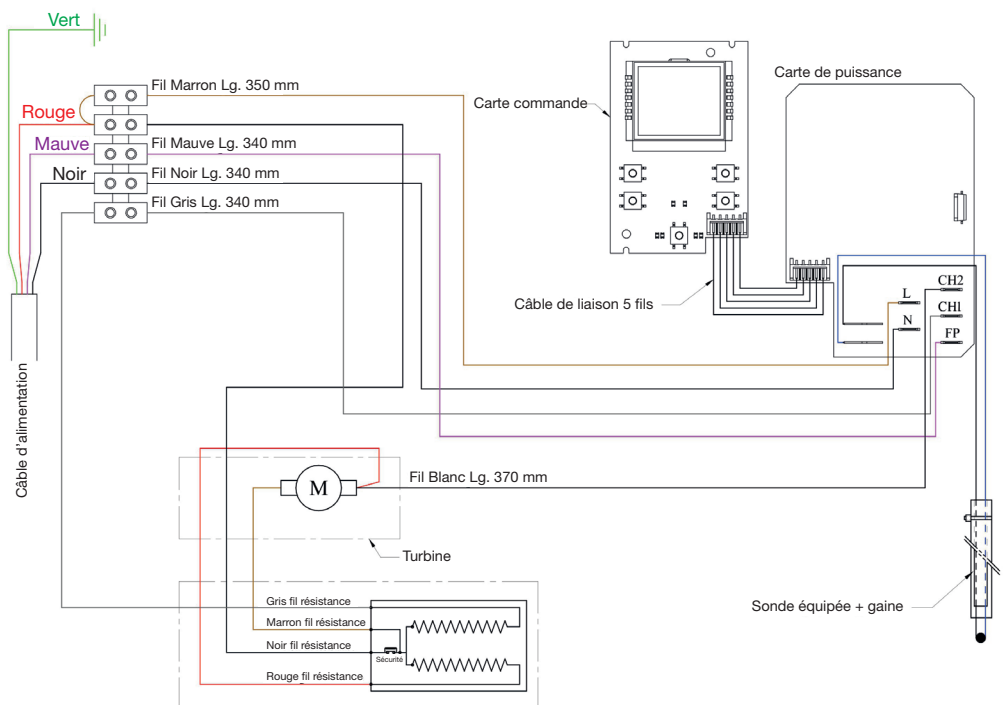

Calypso

Chauffage soufflant avec thermostat programmable

Puissance régulière de 1000 W (standard)

Puissance maximale de 2000 W (minuterie)

LISTE DES PIÈCES

SCHÉMA ELECTRIQUE

Pour une utilisation fiable et garantie, Convector recommande l'installation par un maître électricien, en conformité avec les codes nationaux et locaux en vigueur. Consultez convector.ca pour connaître les plus récentes mises à jour des notices d'installation de nos appareils.

#	Description	Numéro de pièce précédent	Numéro de commande
1	Filtre	S321CC00520	500004296
2	Carte de puissance	S13FAA0820A	500004272